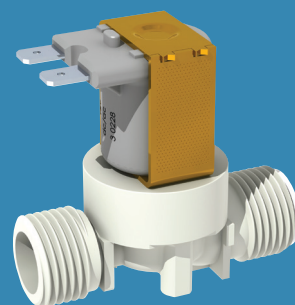

Części zamienne