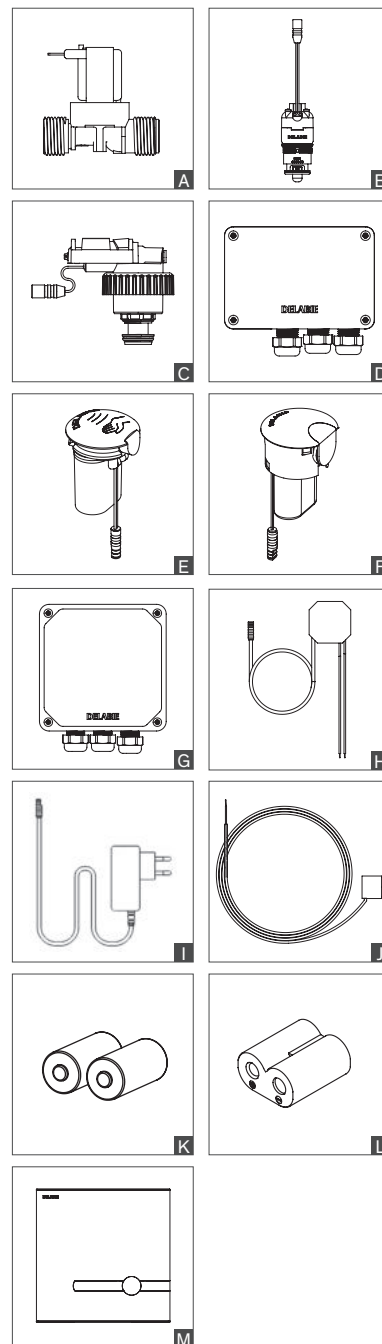

Do umywalki, natrysku i WC		
230/12 V standardowa z funkcją „sptukiwania okresowego” z transformatorem do umywalki	495444BC	D
230/12 V wielofunkcyjna z transformatorem do umywalki, natrysku, WC typu 461...	495445BC	D
6 V na baterie do umywalki	495446BC	D
6 V ze zintegrowanymi bateriami do TEMPOMATIC 3 umywalka	492446	E
6 V ze zintegrowanymi bateriami do TEMPOMATIC 4 umywalka	490446	F
6 V do TEMPOMATIC 4 umywalka, zasilanie sieciowe	490450	F
230/12 V wielofunkcyjna z transformatorem do dwufunkcyjnego sptukiwania typu 463...	463000	G

ZASILANIE

Do TEMPOMATIC 4 umywalka, zasilanie sieciowe		
Podtynkowe 6 V	490240	H
Do gniazda 6 V	490241	I
Przedłużacz kabla	490230EXT	-

DETEKTORY

Do umywalki, natrysku i WC		
Z kablem 0,10 m	495009	J
Z kablem 0,70 m	495070	J
Z kablem 1,50 m	495149	J
Z kablem 5 m	495499	J
Do umywalki BINOPTIC i TEMPOMATIC 2, kabel 0,70 m	CEL378V	-
Do umywalki BINOPTIC i TEMPOMATIC 2, kabel 1,50 m	CEL378150V	-
Do umywalki BINOPTIC i TEMPOMATIC 2, kabel 5 m	CEL378499V	-
Do TEMPOMATIC WC automatyczne/zamierzone uruchamianie, z kablem	463399	J

UWAGA: nie należy skracać ani przedłużać kabla

BATERIE

Do umywalki, natrysku i WC		
2 baterie litowe 3 V 123/CR 17345	990123	K
1 bateria litowa 6 V 223/CR - P2	990223	L

PŁYTY ZE ZINTEGROWANĄ ELEKTRONIKĄ

Do TEMPOMATIC WC z systemem podwójnego uruchamiania		
6 V ze zintegrowanymi bateriami - wykończenie Inox satynowy	464PISP	M
230/12 V - wykończenie Inox satynowy	464PISS	M