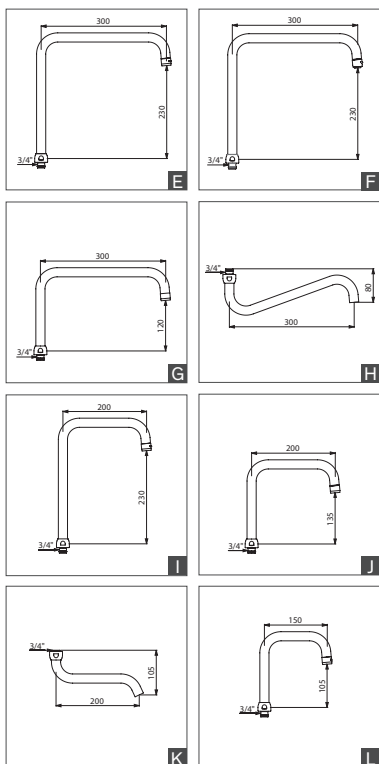

Części zamienne

WYJŚCIA BIOSAFE, SITKA

Wyjścia BIOSAFE bez sitka i ścianek w kontakcie z wodą (z mosiężną obręczą)		
W22/100 (1 sztuka) do armatury do umywalki (5 l/min max.)	923022	-
W22/100 (50 sztuk) do armatury do umywalki (5 l/min max.)	923022.50P	-
Z24/100 (1 sztuka) do armatury do umywalki (5 l/min max.)	923024	A
Z24/100 (50 sztuk) do armatury do umywalki (5 l/min max.)	923024.50P	A
Z24/100 (1 sztuka) do armatury do umywalki gama 2620 (EP), (5 l/min max.)	926024	-
Z24/100 (1 sztuka) do armatury do umywalki gama 2640 i 2641, (5 l/min max.)	922640	-
Sitka higieniczne gwiazda bez sita, ograniczają rozwój bakterii (z mosiężną obręczą)		
W22/100 (2 sztuki)	921022.2P	-
W22/100 (50 sztuk)	921022.50P	-
Z24/100 (2 sztuki)	921024.2P	B
Z24/100 (50 sztuk)	921024.50P	B
Sitka 3 l/min z regulacją wypływu imbusem 2,5 mm (z mosiężną obręczą)		
W22/100 (2 sztuki)	922022.2P	C
Z24/100 (2 sztuki)	922024.2P	-
Klucz do regulacji (imbus 2,5 mm)	C282025	D
Klucz do demontażu		
Sitka	222429	-