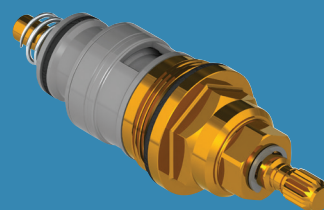

Części zamienne