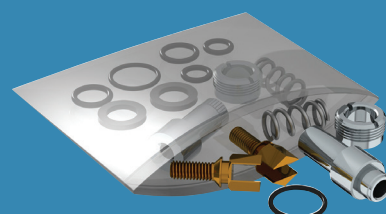

Części zamienne

WYJŚCIA BIOSAFE, SITKA

Wyjścia BIOSAFE bez sitka i ścianek w kontakcie z wodą (z mosiężną obręczą)		
W22/100 (1 sztuka) do armatury do umywalki (5 l/min max.)	923022	-
W22/100 (50 sztuk) do armatury do umywalki (5 l/min max.)	923022.50P	-
Z24/100 (1 sztuka) do armatury do umywalki (5 l/min max.)	923024	A
Z24/100 (50 sztuk) do armatury do umywalki (5 l/min max.)	923024.50P	A
Z24/100 (1 sztuka) do armatury do umywalki gama 2620 (EP), (5 l/min max.)	926024	-
Z24/100 (1 sztuka) do armatury do umywalki gama 2640 i 2641, (5 l/min max.)	922640	-
Sitka higieniczne gwiazda bez sita, ograniczają rozwój bakterii (z mosiężną obręczą)		
W22/100 (2 sztuki)	921022.2P	-
W22/100 (50 sztuk)	921022.50P	-
Z24/100 (2 sztuki)	921024.2P	B
Z24/100 (50 sztuk)	921024.50P	B
Sitka 3 l/min z regulacją wypływu imbusem 2,5 mm (z mosiężną obręczą)		
W22/100 (2 sztuki)	922022.2P	C
Z24/100 (2 sztuki)	922024.2P	-
Klucz do regulacji (imbus 2,5 mm)	C282025	D
Klucz do demontażu		
Sitka	222429	-