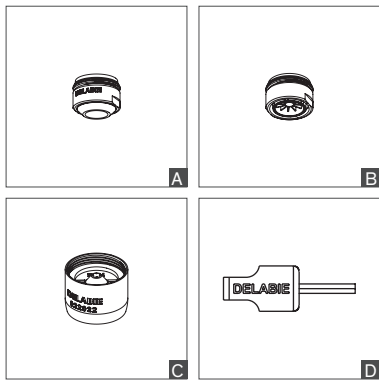

Części zamienne

WYJŚCIA BIOSAFE, SITKA

Wyjścia BIOSAFE bez sitka i ścianek w kontakcie z wodą (z mosiężną obręczą)		
W22/100 (1 sztuka) do armatury do umywalki (5 l/min max.)	923022	-
W22/100 (50 sztuk) do armatury do umywalki (5 l/min max.)	923022.50P	-
Z24/100 (1 sztuka) do armatury do umywalki (5 l/min max.)	923024	A
Z24/100 (50 sztuk) do armatury do umywalki (5 l/min max.)	923024.50P	A
Z24/100 (1 sztuka) do armatury do umywalki gama 2620 (EP), (5 l/min max.)	926024	-
Z24/100 (1 sztuka) do armatury do umywalki gama 2640 i 2641, (5 l/min max.)	922640	-
Sitka higieniczne gwiazda bez sita, ograniczają rozwój bakterii (z mosiężną obręczą)		
W22/100 (2 sztuki)	921022.2P	-
W22/100 (50 sztuk)	921022.50P	-
Z24/100 (2 sztuki)	921024.2P	B
Z24/100 (50 sztuk)	921024.50P	B
Sitka 3 l/min z regulacją wypływu imbusem 2,5 mm (z mosiężną obręczą)		
W22/100 (2 sztuki)	922022.2P	C
Z24/100 (2 sztuki)	922024.2P	-
Klucz do regulacji (imbus 2,5 mm)	C282025	D
Klucz do demontażu		
Sitka	222429	-