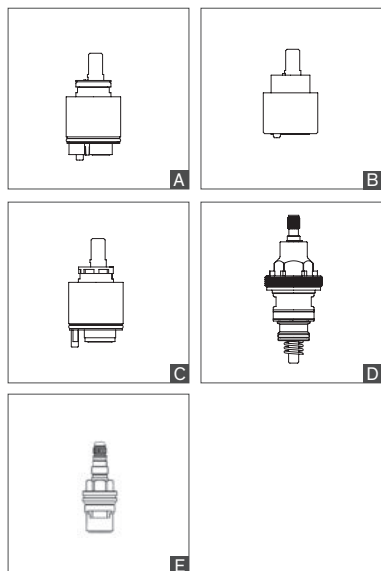

UWAGA: nie należy skracać ani przedłużać kabla

BATERIE

Do umywalki, natrysku i WC		
2 baterie litowe 3 V 123/CR 17345	990123	K
1 bateria litowa 6 V 223/CR - P2	990223	L

PŁYTY ZE ZINTEGROWANĄ ELEKTRONIKĄ

Do TEMPOMATIC WC z systemem podwójnego uruchamiania		
6 V ze zintegrowanymi bateriami - wykończenie Inox satynowy	464PISP	M
230/12 V - wykończenie Inox satynowy	464PISS	M

UMYWALKI - ZLEWY I NATRYSKI

Baterie z głowicą ceramiczną

	Zestaw naprawczy	Kompletna głowica	Typ
Głowice Ø40			
Standardowe głowice			
Głowica z podstawą, z ogranicznikiem wypływu			
2211, 2211L (po 12/2017) 2206, 2406, 2420, 2421, 2445, 2446, 2452, 2455, 2456, 2520, 2521, 20121, 20421, 2720, 2721, 2820, 2821 2539, 2739 (do 10/2016) 2220, 2221 (do 12/2019), 2565 (do 03/2020)	-	N009AG75	A
Głowica z podstawą, bez ogranicznika wypływu			
2239, 2252S, 2439, 2538, 2539, 2739	-	N109AG75	-
Głowica bez podstawy, z ogranicznikiem wypływu			
20164T1, 20164T4, 20464T1, 20464T4, 20870T1, 20870T3, 20871T1, 20871T3	753256	N201AG75	-
Głowica bez podstawy, bez ogranicznika wypływu			
2519, 2542, 2543, 2597 2211, 2211L, 2599 (do 12/2017)	-	N148AA75	-
2510	753256	N148AA75	-
Głowica bez podstawy, z ogranicznikiem wypływu			
2210, 2246, 2410, 2443, 2561C, 2562C, 2569, 2595, 20870 i 20164/20464 (do 02/2012)	-	N248AA75	B
2564 (do 03/2020), 2522, 2870	753256	N248AA75	B
Głowice Ø35			
Standardowa głowica z podstawą			
2506T1, 25061T1, 2506T2, 2506T3, 2599 2564Tx, 2565Tx (od 03/2020)	-	NS262	-
2620, 2621, 2620MINI, 2621MINI	-	NSB262	-
2220, 2220L, 2221, 2221L (po 01/2020)	-	N222	-
Standardowa głowica sekwencyjna z podstawą			
2436, 2436S, 2437, 2437S	-	N243I	-
2640, 2640S, 2641, 2641S	-	N243	-